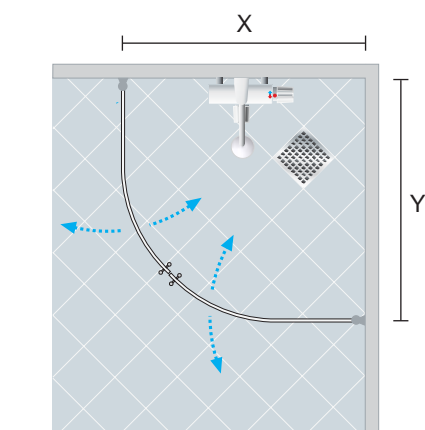

## Typ C

**Smala böjda dubbeldörrar med fasta sidoglas.**

X = 800, 900, 1000, 1100 mm

Y = 800, 900, 1000, 1100 mm

Höjd = 1900 mm

## Typ D

**Breda böjda dubbeldörrar utan sidoglas. Monteras direkt mot vägg.**

X = 922 mm

Y = 922 mm

Höjd = 1900 mm