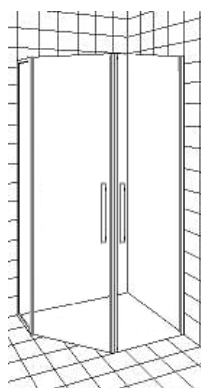

Dörröppning 655 mm

Höjd 1900 mm

Dusch i glasblock med böjda dubbeldörrar

## Typ H

**Pendeldörrar med fast  
sidoglas.**

X = 1075 mm

Y = 600 mm

Höjd = 1900 mm

Aqua duschskärm monterad mot badkar. Går att svänga 180°. Standardmått: 750x1400 mm. Andra format mot beställning.

Bastudörrar i klart eller tonat säkerhetsglas. Kan monteras på vägg, träkarm eller mot glasblock. Öppningsbar åt båda hållen.

Aqua dörrarna kan öppnas  $120^\circ$  åt båda hållen och med självstängning från  $\pm 15^\circ$ .

Typ I

**Raka enkeldörrar utan sidoglas. Monteras direkt mot vägg.**

X = 660 mm

Y = 660 mm

Höjd = 1900 mm

Typ J

**Raka dörrar med ett fast sidoglas.**

X = 1060 mm

Y = 705, 805, 905, 1005 mm

Höjd = 1900 mm

Typ K

**Breda böjda dubbeldörrar med fasta sidoglas.**

X = 1220 mm

Y = 700, 800, 900, 1000 mm