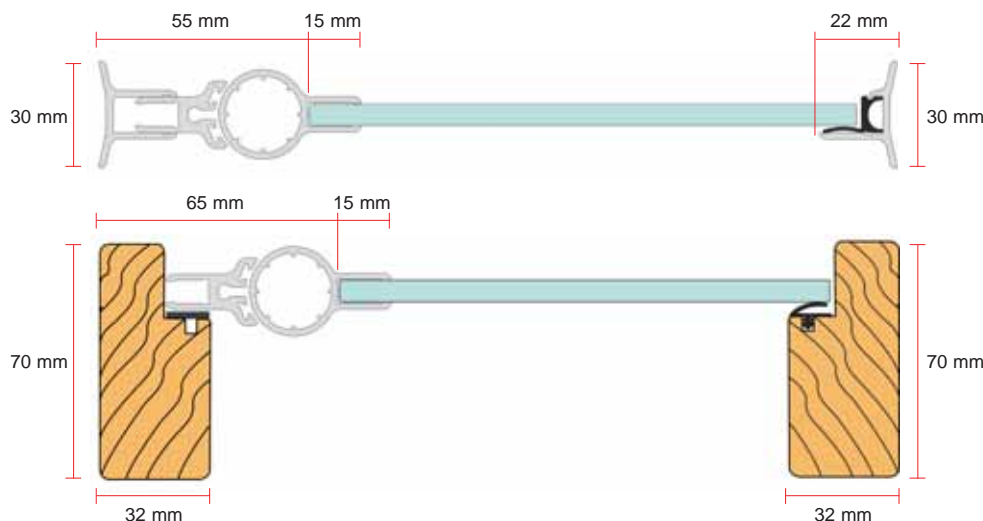

## Dörrknoppar och handtag, enkel- eller dubbelsidiga.

Bastknopp trä, rund 90 mm.

Rostfria bygelhandtag enkel- eller dubbelsidiga 370 mm. Bygelhandtaget finns även i trä, längd 420 mm diameter 32 mm.

Rund rostfri, 30 mm.

Platt rostfri, 25 mm.

Knopp, natur, vit blankpolerad, guldpolerad, 30 och 40 mm.

Aqua för montage direkt på vägg och mot glasblock.

Aqua bastuversion med träkarm.

Återförsäljare