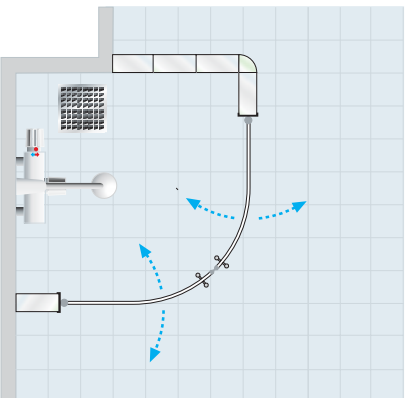

Dörröppning 710 mm

Dörröppning 695 mm

Höjd 1900 mm

GB 5