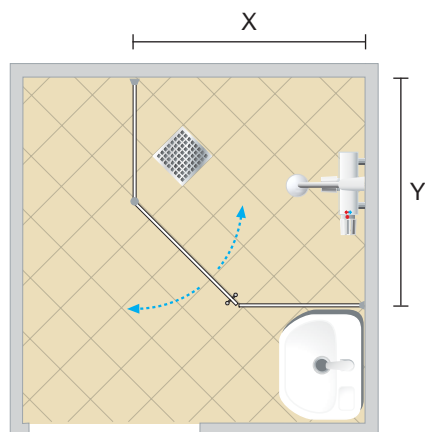

Marknadens bredaste sortiment av duschhörnor

Typ A

Enkeldörr med fasta sidoglas.

X = 700, 800, 900, 1000 mm

Y = 700, 800, 900, 1000 mm

Höjd = 1900 mm