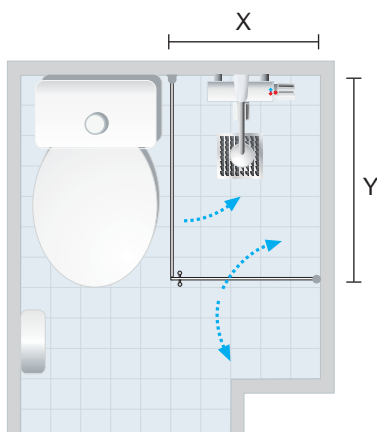

Dörröppning 655 mm

Höjd 1900 mm

Dusch i glasblock med böjda dubbeldörrar

## Typ G

**En bred böjd dörr med fast  
sidoglas.**

X = 635 mm

Y = 770 mm

Höjd = 1900 mm

## Typ H

**Pendeldörrar med fast  
sidoglas.**

X = 1075 mm

Y = 600 mm

Höjd = 1900 mm

Aqua duschskärm monterad mot badkar. Går att svänga 180°. Standardmått: 750x1400 mm. Andra format mot beställning.

Bastudörrar i klart eller tonat säkerhetsglas. Kan monteras på vägg, träkarm eller mot glasblock. Öppningsbar åt båda hållen.

Aqua dörrarna kan öppnas  $120^\circ$  åt båda hållen och med självstängning från  $\pm 15^\circ$ .

Typ I

**Raka enkeldörrar utan sidoglas. Monteras direkt mot vägg.**

X = 660 mm

Y = 660 mm

Höjd = 1900 mm

Typ J