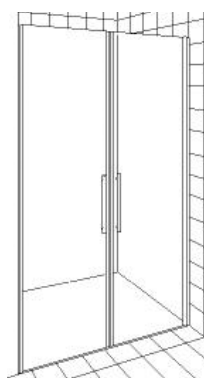

Dörröppning 655 mm

Höjd 1900 mm

Dusch i glasblock med böjda dubbeldörrar

## Typ H

**Pendeldörrar med fast  
sidoglas.**

X = 1075 mm

Y = 600 mm

Höjd = 1900 mm

Aqua duschskärm monterad mot badkar. Går att svänga 180°. Standardmått: 750x1400 mm. Andra format mot beställning.

Bastudörrar i klart eller tonat säkerhetsglas. Kan monteras på vägg, träkarm eller mot glasblock. Öppningsbar åt båda hållen.

**Raka dörrar med ett fast sidoglas.**

X = 1060 mm

Y = 705, 805, 905, 1005 mm

Höjd = 1900 mm

Typ K

**Breda böjda dubbeldörrar med fasta sidoglas.**

X = 1220 mm

Y = 700, 800, 900, 1000 mm

Höjd = 1900 mm

Typ L

**Raka dubbeldörrar för duschnisch.**

X = 820 alt. 1270 mm

Höjd = 1900 mm

**Finns även med rak enkeldörr.**

X = 587 mm

Höjd = 1930 mm