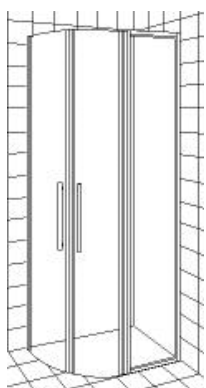

Dörröppning 655 mm

Höjd 1900 mm

Dusch i glasblock med böjda dubbeldörrar

## Typ E

**Böjda dörrar utan sidoglas.  
Monteras direkt mot vägg.**

X = 900 mm

Y = 600 mm

Höjd = 1900 mm

## Typ F

**Böjda dörrar med fast  
sidoglas.**

X = 770, 870, 970, 1.070 mm

Y = 600 mm

Höjd = 1900 mm