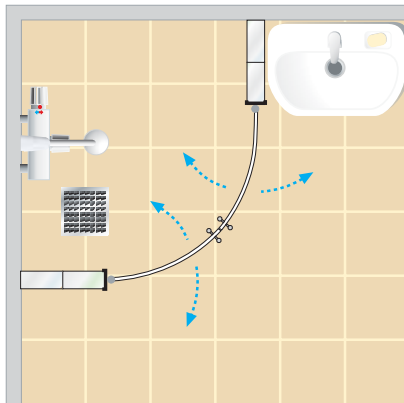

GB 4

GB 4 Böjda smala dubbel-dörrar:

GB 3 Böjd bred enkeldörr: