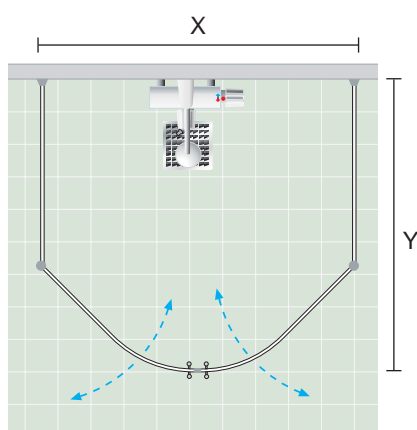

## Typ H

**Pendeldörrar med fast  
sidoglas.**

X = 1075 mm

Y = 600 mm

Höjd = 1900 mm

Aqua duschskärm monterad mot badkar. Går att svänga 180°. Standardmått: 750x1400 mm. Andra format mot beställning.

Bastudörrar i klart eller tonat säkerhetsglas. Kan monteras på vägg, träkarm eller mot glasblock. Öppningsbar åt båda hållen.

Aqua dörrarna kan öppnas  $120^\circ$  åt båda hållen och med självstängning från  $\pm 15^\circ$ .

Typ I

**Raka enkeldörrar utan sidoglas. Monteras direkt mot vägg.**

X = 660 mm

Y = 660 mm

Höjd = 1900 mm

Typ J

**Raka dörrar med ett fast sidoglas.**

X = 1060 mm

Y = 705, 805, 905, 1005 mm

Höjd = 1900 mm

Typ K

**Breda böjda dubbeldörrar med fasta sidoglas.**

X = 1220 mm

Y = 700, 800, 900, 1000 mm