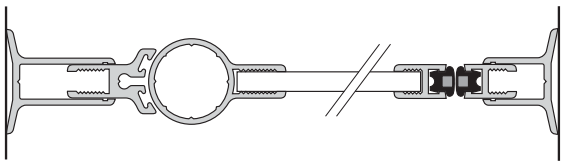

Pendeldörrar med eller utan sidoglas.

Enkeldörr med anslag.

Aqua pendelgångjärn kan ställas in i 7,5° intervaller. Det finns även gångjärnsbusning som nitas fast för steglös inställning.

Enkeldörr med magnetlist.

Profil för rör genomföring, stängningssida.

Magnetlist 45°.

Profil för rör genomföring, gångjärnssida.

Magnetlist 45° med pendelfunktion

Profil för tätning mot golv och badkarskant.

Magnetlist 90°.

Anslutning mot glasblock.