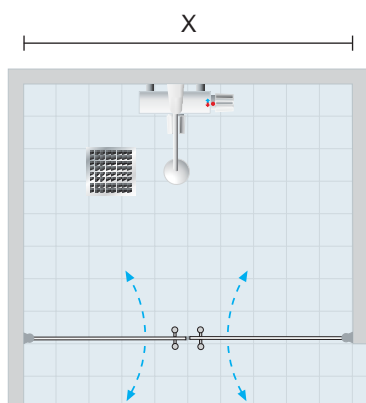

Typ L

Raka dubbeldörrar för duschnisch.

X = 820 alt. 1270 mm

Höjd = 1900 mm

Finns även med rak enkeldörr.

X = 587 mm

Höjd = 1930 mm