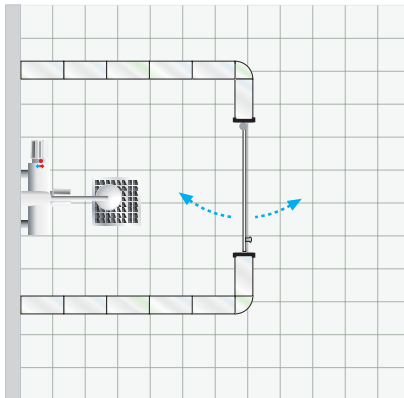

**GB 4 Böjda smala dubbel-dörrar:**

Dörröppning 695 mm

Höjd 1900 mm

**GB 5**

**GB 6**

**GB 5 Böjda breda dubbel-dörrar:**

Dörröppning 1200 mm

**GB 6 Enkel pendeldörr:**

Dörröppning 655 mm

Höjd 1900 mm

Dusch i glasblock med böjda dubbeldörrar