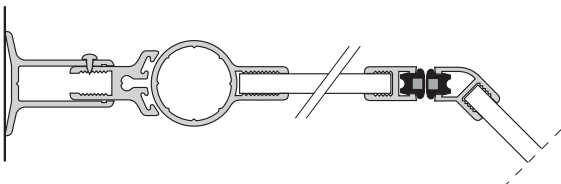

Dörröppning 655 mm

Höjd 1900 mm

Dusch i glasblock med böjda dubbeldörrar

Pendeldörrar med eller utan sidoglas.

Enkeldörr med anslag.

Aqua pendelgångjärn kan ställas in i 7,5° intervaller. Det finns även gångjärnsbusning som nitas fast för steglös inställning.

Enkeldörr med magnetlist.

Profil för rör genomföring, stängningssida.

Magnetlist 45°.

Profil för rör genomföring, gångjärnssida.

Magnetlist 45° med pendelfunktion

Profil för tätning mot golv och badkarskant.

Magnetlist 90°.

Anslutning mot glasblock.