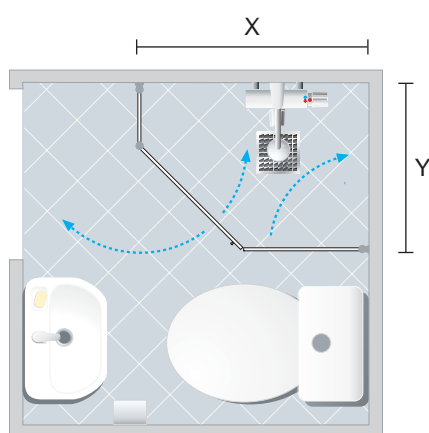

## Typ H

**Pendeldörrar med fast  
sidoglas.**

X = 1075 mm

Y = 600 mm

Höjd = 1900 mm

Aqua duschskärm monterad mot badkar. Går att svänga 180°. Standardmått: 750x1400 mm. Andra format mot beställning.

Bastudörrar i klart eller tonat säkerhetsglas. Kan monteras på vägg, träkarm eller mot glasblock. Öppningsbar åt båda hållen.

Aqua dörrarna kan öppnas  $120^\circ$  åt båda hållen och med självstängning från  $\pm 15^\circ$ .

Typ I

**Raka enkeldörrar utan sidoglas. Monteras direkt mot vägg.**

X = 660 mm

Y = 660 mm

Höjd = 1900 mm

Typ J

**Raka dörrar med ett fast sidoglas.**

X = 1060 mm

Y = 705, 805, 905, 1005 mm

Höjd = 1900 mm

Typ K

**Breda böjda dubbeldörrar med fasta sidoglas.**

X = 1220 mm

Y = 700, 800, 900, 1000 mm