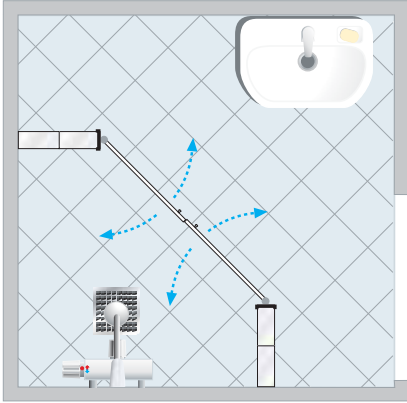

# Dörrar och idéer för glasblocksduschar.

För glasblock vänd dig till din återförsäljare.

Glasblocksmått 190x190x80 mm

Dörröppning = minsta mått mellan glasblocksprofiler

**GB 1**

**GB 2**

**GB 1 Dubbel pendeldörr:**