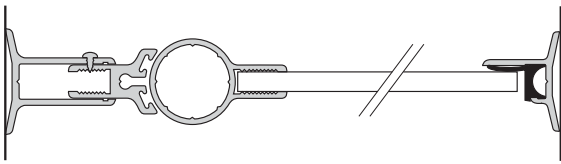

Enkeldörr med anslag.