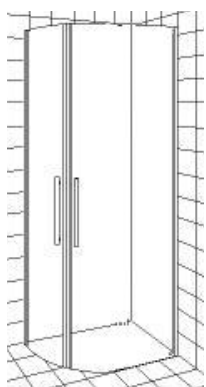

Små duschar för dig som har lite mindre utrymme

Typ E

**Böjda dörrar utan sidoglas.
Monteras direkt mot vägg.**

X = 900 mm

Y = 600 mm

Höjd = 1900 mm