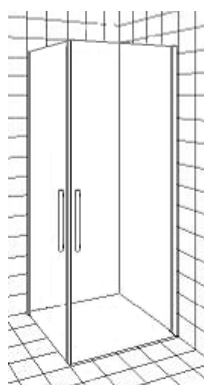

Dörröppning 655 mm

Höjd 1900 mm

Dusch i glasblock med böjda dubbeldörrar

## Typ H

**Pendeldörrar med fast  
sidoglas.**

X = 1075 mm

Y = 600 mm

Höjd = 1900 mm

Aqua duschskärm monterad mot badkar. Går att svänga 180°. Standardmått: 750x1400 mm. Andra format mot beställning.

Bastudörrar i klart eller tonat säkerhetsglas. Kan monteras på vägg, träkarm eller mot glasblock. Öppningsbar åt båda hållen.

Aqua dörrarna kan öppnas  $120^\circ$  åt båda hållen och med självstängning från  $\pm 15^\circ$ .

Typ I

**Raka enkeldörrar utan sidoglas. Monteras direkt mot vägg.**

X = 660 mm

Y = 660 mm

Höjd = 1900 mm

Typ J