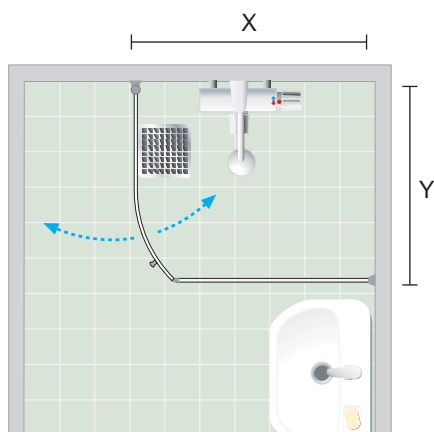

Typ G

**En bred böjd dörr med fast
sidoglas.**

X = 635 mm

Y = 770 mm

Höjd = 1900 mm