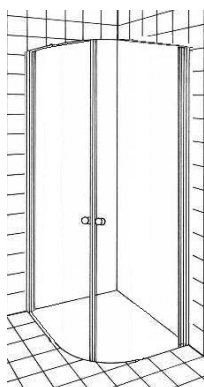

Typ D

Breda böjda dubbeldörrar utan sidoglas. Monteras direkt mot vägg.

X = 922 mm

Y = 922 mm

Höjd = 1900 mm