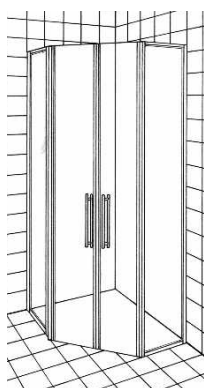

Typ B

Raka pendeldörrar med fasta sidoglas.

X = 800, 900, 1000, 1100 mm

Y = 800, 900, 1000, 1100 mm

Höjd = 1900 mm