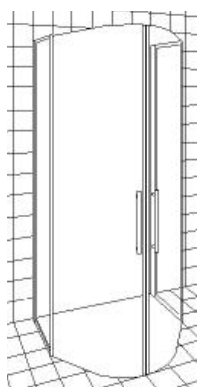

Dörröppning 655 mm

Höjd 1900 mm

Dusch i glasblock med böjda dubbeldörrar

## Typ H

**Pendeldörrar med fast  
sidoglas.**

X = 1075 mm

Y = 600 mm

Höjd = 1900 mm

Aqua duschskärm monterad mot badkar. Går att svänga 180°. Standardmått: 750x1400 mm. Andra format mot beställning.

Bastudörrar i klart eller tonat säkerhetsglas. Kan monteras på vägg, träkarm eller mot glasblock. Öppningsbar åt båda hållen.

Aqua dörrarna kan öppnas  $120^\circ$  åt båda hållen och med självstängning från  $\pm 15^\circ$ .

Typ I

**Raka enkeldörrar utan sidoglas. Monteras direkt mot vägg.**

X = 660 mm

Y = 660 mm

Höjd = 1900 mm

Typ J

**Raka dörrar med ett fast sidoglas.**

X = 1060 mm

Y = 705, 805, 905, 1005 mm

Höjd = 1900 mm

Typ K

**Breda böjda dubbeldörrar med fasta sidoglas.**

X = 1220 mm

Y = 700, 800, 900, 1000 mm