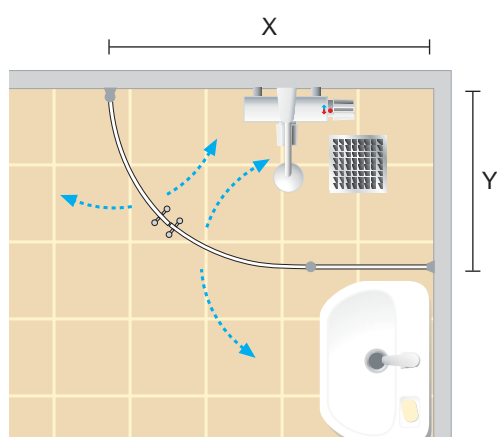

## Typ E

**Böjda dörrar utan sidoglas.  
Monteras direkt mot vägg.**

X = 900 mm

Y = 600 mm

Höjd = 1900 mm

## Typ F

**Böjda dörrar med fast  
sidoglas.**

X = 770, 870, 970, 1.070 mm

Y = 600 mm

Höjd = 1900 mm