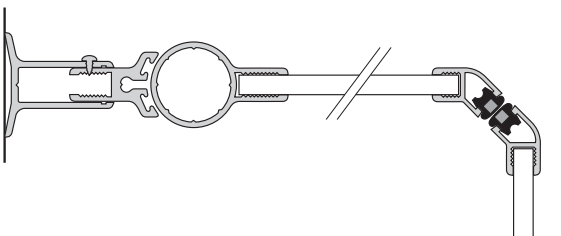

Pendeldörrar med eller utan sidoglas.

Enkeldörr med anslag.

Aqua pendelgångjärn kan ställas in i 7,5° intervaller. Det finns även gångjärnsbusning som nitas fast för steglös inställning.

Enkeldörr med magnetlist.

Profil för rör genomföring, stängningssida.

Magnetlist 45°.

Profil för rör genomföring, gångjärnssida.

Magnetlist 45° med pendelfunktion

Profil för tätning mot golv och badkarskant.

Magnetlist 90°.

Anslutning mot glasblock.