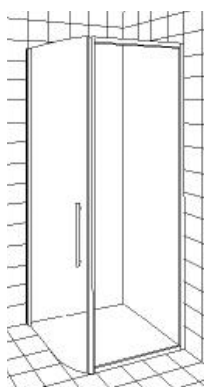

Dörröppning 655 mm

Höjd 1900 mm

Dusch i glasblock med böjda dubbeldörrar

## Typ F

**Böjda dörrar med fast  
sidoglas.**

X = 770, 870, 970, 1.070 mm

Y = 600 mm

Höjd = 1900 mm

## Typ G

**En bred böjd dörr med fast  
sidoglas.**

X = 635 mm

Y = 770 mm

Höjd = 1900 mm

## Typ H

**Pendeldörrar med fast  
sidoglas.**

X = 1075 mm

Y = 600 mm

Höjd = 1900 mm

Aqua duschskärm monterad mot badkar. Går att svänga 180°. Standardmått: 750x1400 mm. Andra format mot beställning.

Bastudörrar i klart eller tonat säkerhetsglas. Kan monteras på vägg, träkarm eller mot glasblock. Öppningsbar åt båda hållen.