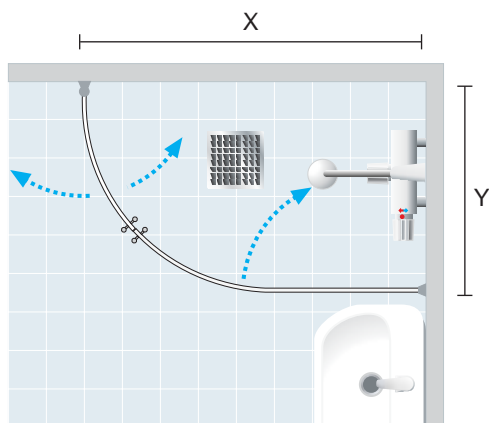

Små duschar för dig som har lite mindre utrymme

Typ E

**Böjda dörrar utan sidoglas.
Monteras direkt mot vägg.**

X = 900 mm

Y = 600 mm

Höjd = 1900 mm