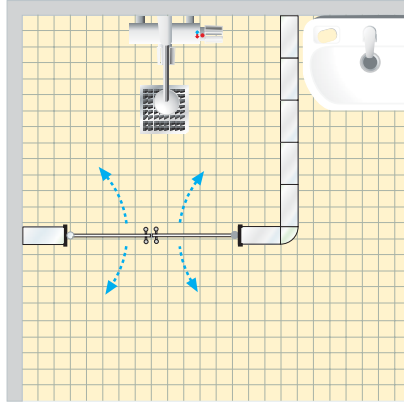

# Dörrar och idéer för glasblocksduschar.

För glasblock vänd dig till din återförsäljare.

Glasblocksmått 190x190x80 mm

Dörröppning = minsta mått mellan glasblocksprofiler

**GB 1**

**GB 2**

**GB 1 Dubbel pendeldörr:**