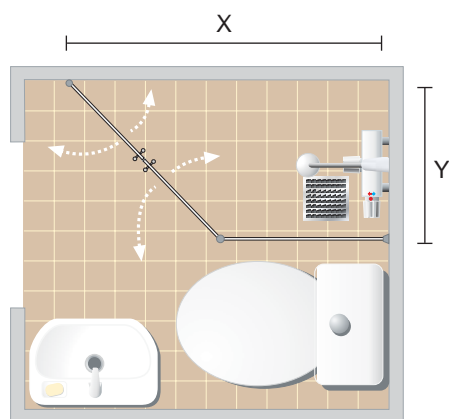

Dörröppning 655 mm

Höjd 1900 mm

Dusch i glasblock med böjda dubbeldörrar

## Typ G

**En bred böjd dörr med fast  
sidoglas.**

X = 635 mm

Y = 770 mm

Höjd = 1900 mm

## Typ H

**Pendeldörrar med fast  
sidoglas.**

X = 1075 mm

Y = 600 mm

Höjd = 1900 mm

Aqua duschskärm monterad mot badkar. Går att svänga 180°. Standardmått: 750x1400 mm. Andra format mot beställning.

Bastudörrar i klart eller tonat säkerhetsglas. Kan monteras på vägg, träkarm eller mot glasblock. Öppningsbar åt båda hållen.