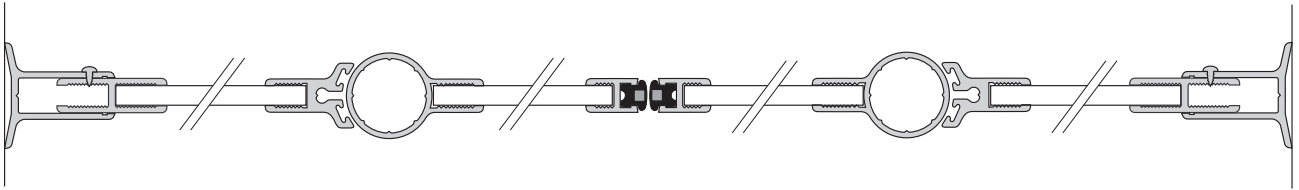

AQUA duschar kan byggas i ett otal kombinationer. Med böjda glas, plana glas, enkeldörrar, dubbeldörrar, fasta eller rörliga sidoglas. I systemet finns anslag med gummitätning och magnetstängningslister i flera varianter.

Pendeldörrar med eller utan sidoglas.