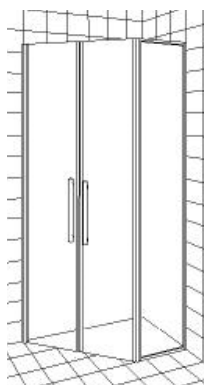

Dörröppning 655 mm

Höjd 1900 mm

Dusch i glasblock med böjda dubbeldörrar

## Typ F

**Böjda dörrar med fast  
sidoglas.**

X = 770, 870, 970, 1.070 mm

Y = 600 mm

Höjd = 1900 mm

## Typ G

**En bred böjd dörr med fast  
sidoglas.**

X = 635 mm

Y = 770 mm

Höjd = 1900 mm

## Typ H

**Pendeldörrar med fast  
sidoglas.**

X = 1075 mm

Y = 600 mm

Höjd = 1900 mm

Aqua duschskärm monterad mot badkar. Går att svänga 180°. Standardmått: 750x1400 mm. Andra format mot beställning.

Bastudörrar i klart eller tonat säkerhetsglas. Kan monteras på vägg, träkarm eller mot glasblock. Öppningsbar åt båda hållen.