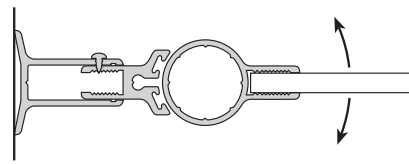

AQUA duschar kan byggas i ett otal kombinationer. Med böjda glas, plana glas, enkeldörrar, dubbeldörrar, fasta eller rörliga sidoglas. I systemet finns anslag med gummitätning och magnetstängningslister i flera varianter.

Pendeldörrar med eller utan sidoglas.

Enkeldörr med anslag.

Aqua pendelgångjärn kan ställas in i 7,5° intervaller. Det finns även gångjärnsbusning som nitas fast för steglös inställning.

Enkeldörr med magnetlist.