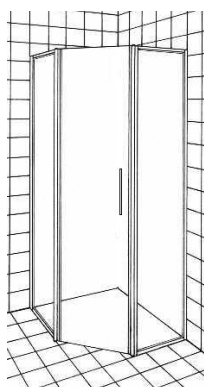

Marknadens bredaste sortiment av duschhörnor

Typ A

Enkeldörr med fasta sidoglas.

X = 700, 800, 900, 1000 mm

Y = 700, 800, 900, 1000 mm

Höjd = 1900 mm