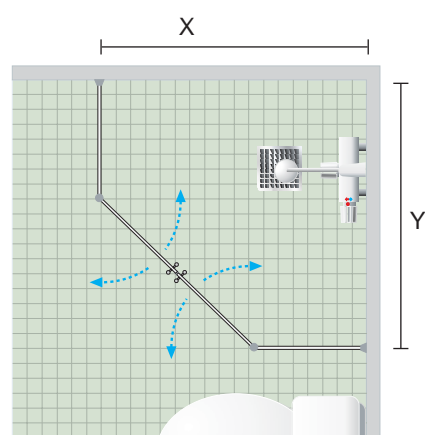

Typ B

Raka pendeldörrar med fasta sidoglas.

X = 800, 900, 1000, 1100 mm

Y = 800, 900, 1000, 1100 mm

Höjd = 1900 mm