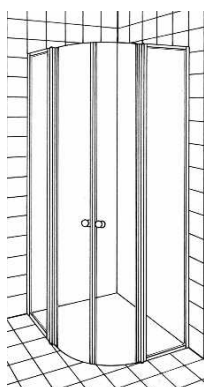

Dörröppning 655 mm

Höjd 1900 mm

Dusch i glasblock med böjda dubbeldörrar

## Typ H

**Pendeldörrar med fast  
sidoglas.**

X = 1075 mm

Y = 600 mm

Höjd = 1900 mm

Aqua duschskärm monterad mot badkar. Går att svänga 180°. Standardmått: 750x1400 mm. Andra format mot beställning.

Bastudörrar i klart eller tonat säkerhetsglas. Kan monteras på vägg, träkarm eller mot glasblock. Öppningsbar åt båda hållen.

## Typ B

**Raka pendeldörrar med fasta sidoglas.**

X = 800, 900, 1000, 1100 mm

Y = 800, 900, 1000, 1100 mm

Höjd = 1900 mm

## Typ C

**Smala böjda dubbeldörrar med fasta sidoglas.**

X = 800, 900, 1000, 1100 mm

Y = 800, 900, 1000, 1100 mm

Höjd = 1900 mm