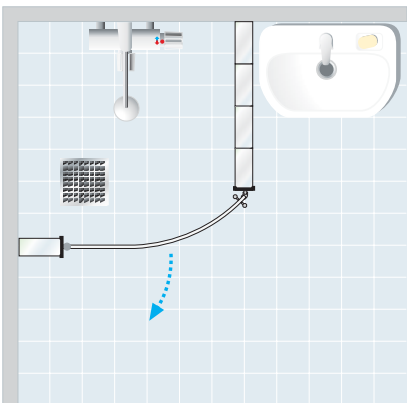

Dörröppning 710 alt. 1165 mm

Dörröppning 795 alt. 1250 mm

Höjd 1900 mm

GB 3