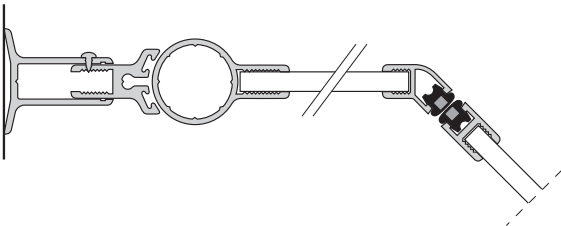

Pendeldörrar med eller utan sidoglas.

Enkeldörr med anslag.

Aqua pendelgångjärn kan ställas in i 7,5° intervaller. Det finns även gångjärnsbusning som nitas fast för steglös inställning.

Enkeldörr med magnetlist.

Profil för rör genomföring, stängningssida.

Magnetlist 45°.

Profil för rör genomföring, gångjärnssida.

Magnetlist 45° med pendelfunktion

Profil för tätning mot golv och badkarskant.

Magnetlist 90°.

Anslutning mot glasblock.