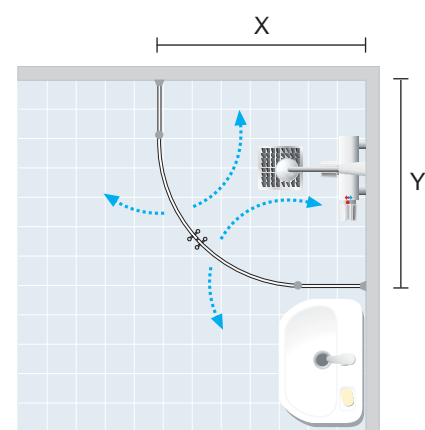

Dörröppning 655 mm

Höjd 1900 mm

Dusch i glasblock med böjda dubbeldörrar

## Typ A

**Enkeldörr med fasta sidoglas.**

X = 700, 800, 900, 1000 mm

Y = 700, 800, 900, 1000 mm

Höjd = 1900 mm

## Typ B

**Raka pendeldörrar med fasta sidoglas.**

X = 800, 900, 1000, 1100 mm

Y = 800, 900, 1000, 1100 mm

Höjd = 1900 mm

## Typ C

**Smala böjda dubbeldörrar med fasta sidoglas.**

X = 800, 900, 1000, 1100 mm

Y = 800, 900, 1000, 1100 mm

Höjd = 1900 mm